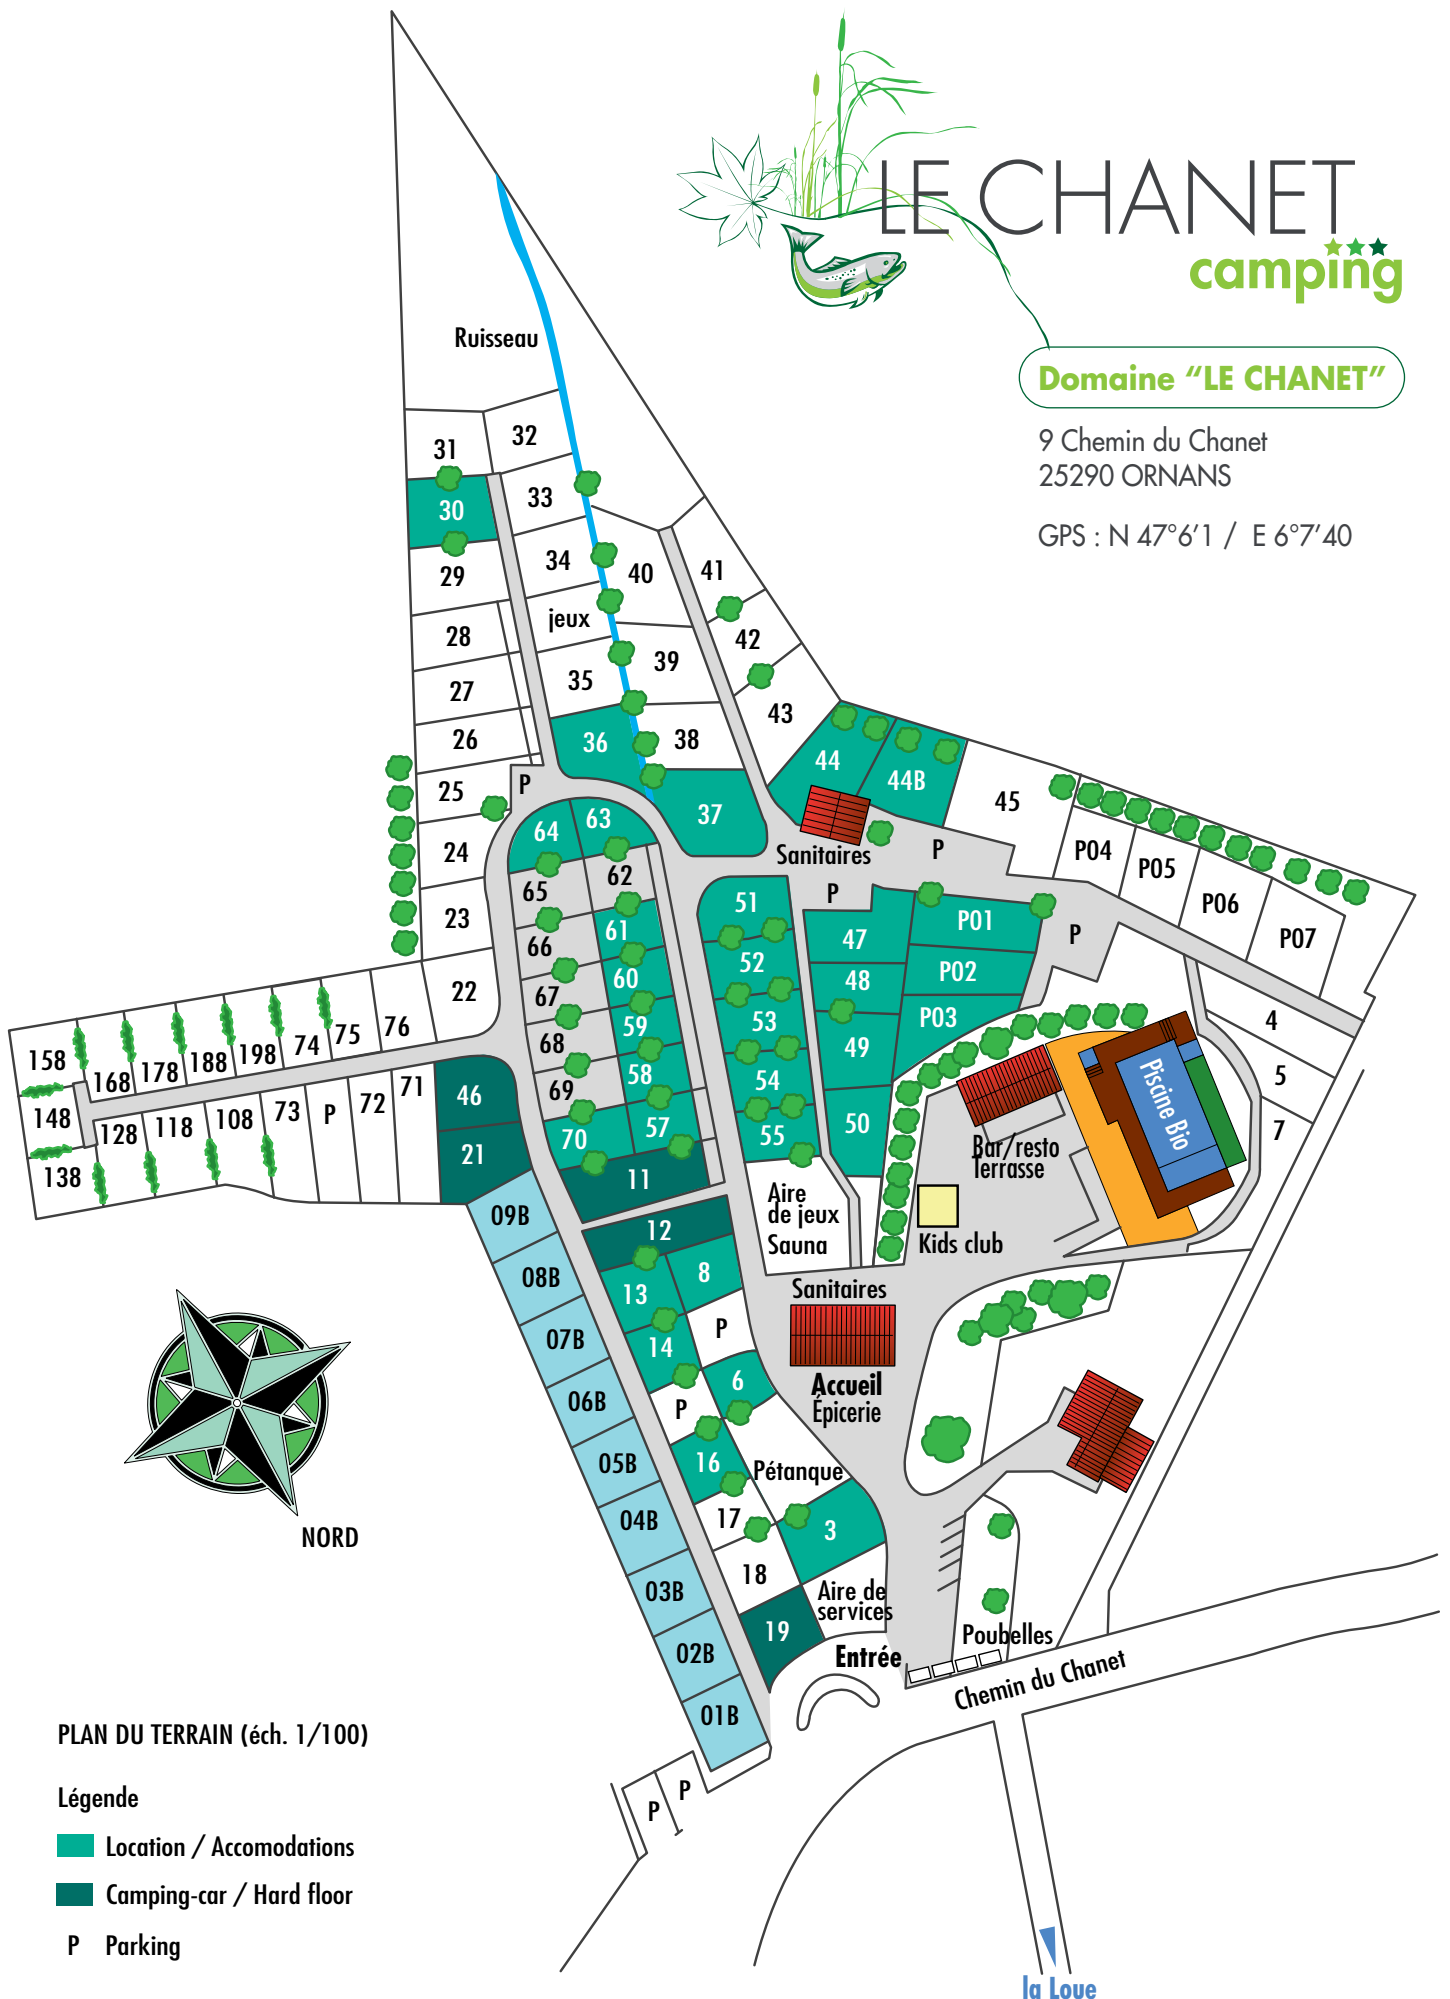

LE CHANET camping

Domaine "LE CHANET"

9 Chemin du Chanet
25290 ORNANS

GPS : N 47°6'1 / E 6°7'40

PLAN DU TERRAIN (éch. 1/100)

Légende

- Location / Accomodations
- Camping-car / Hard floor
- P Parking

Tél : +33 (03) 81 62 23 44