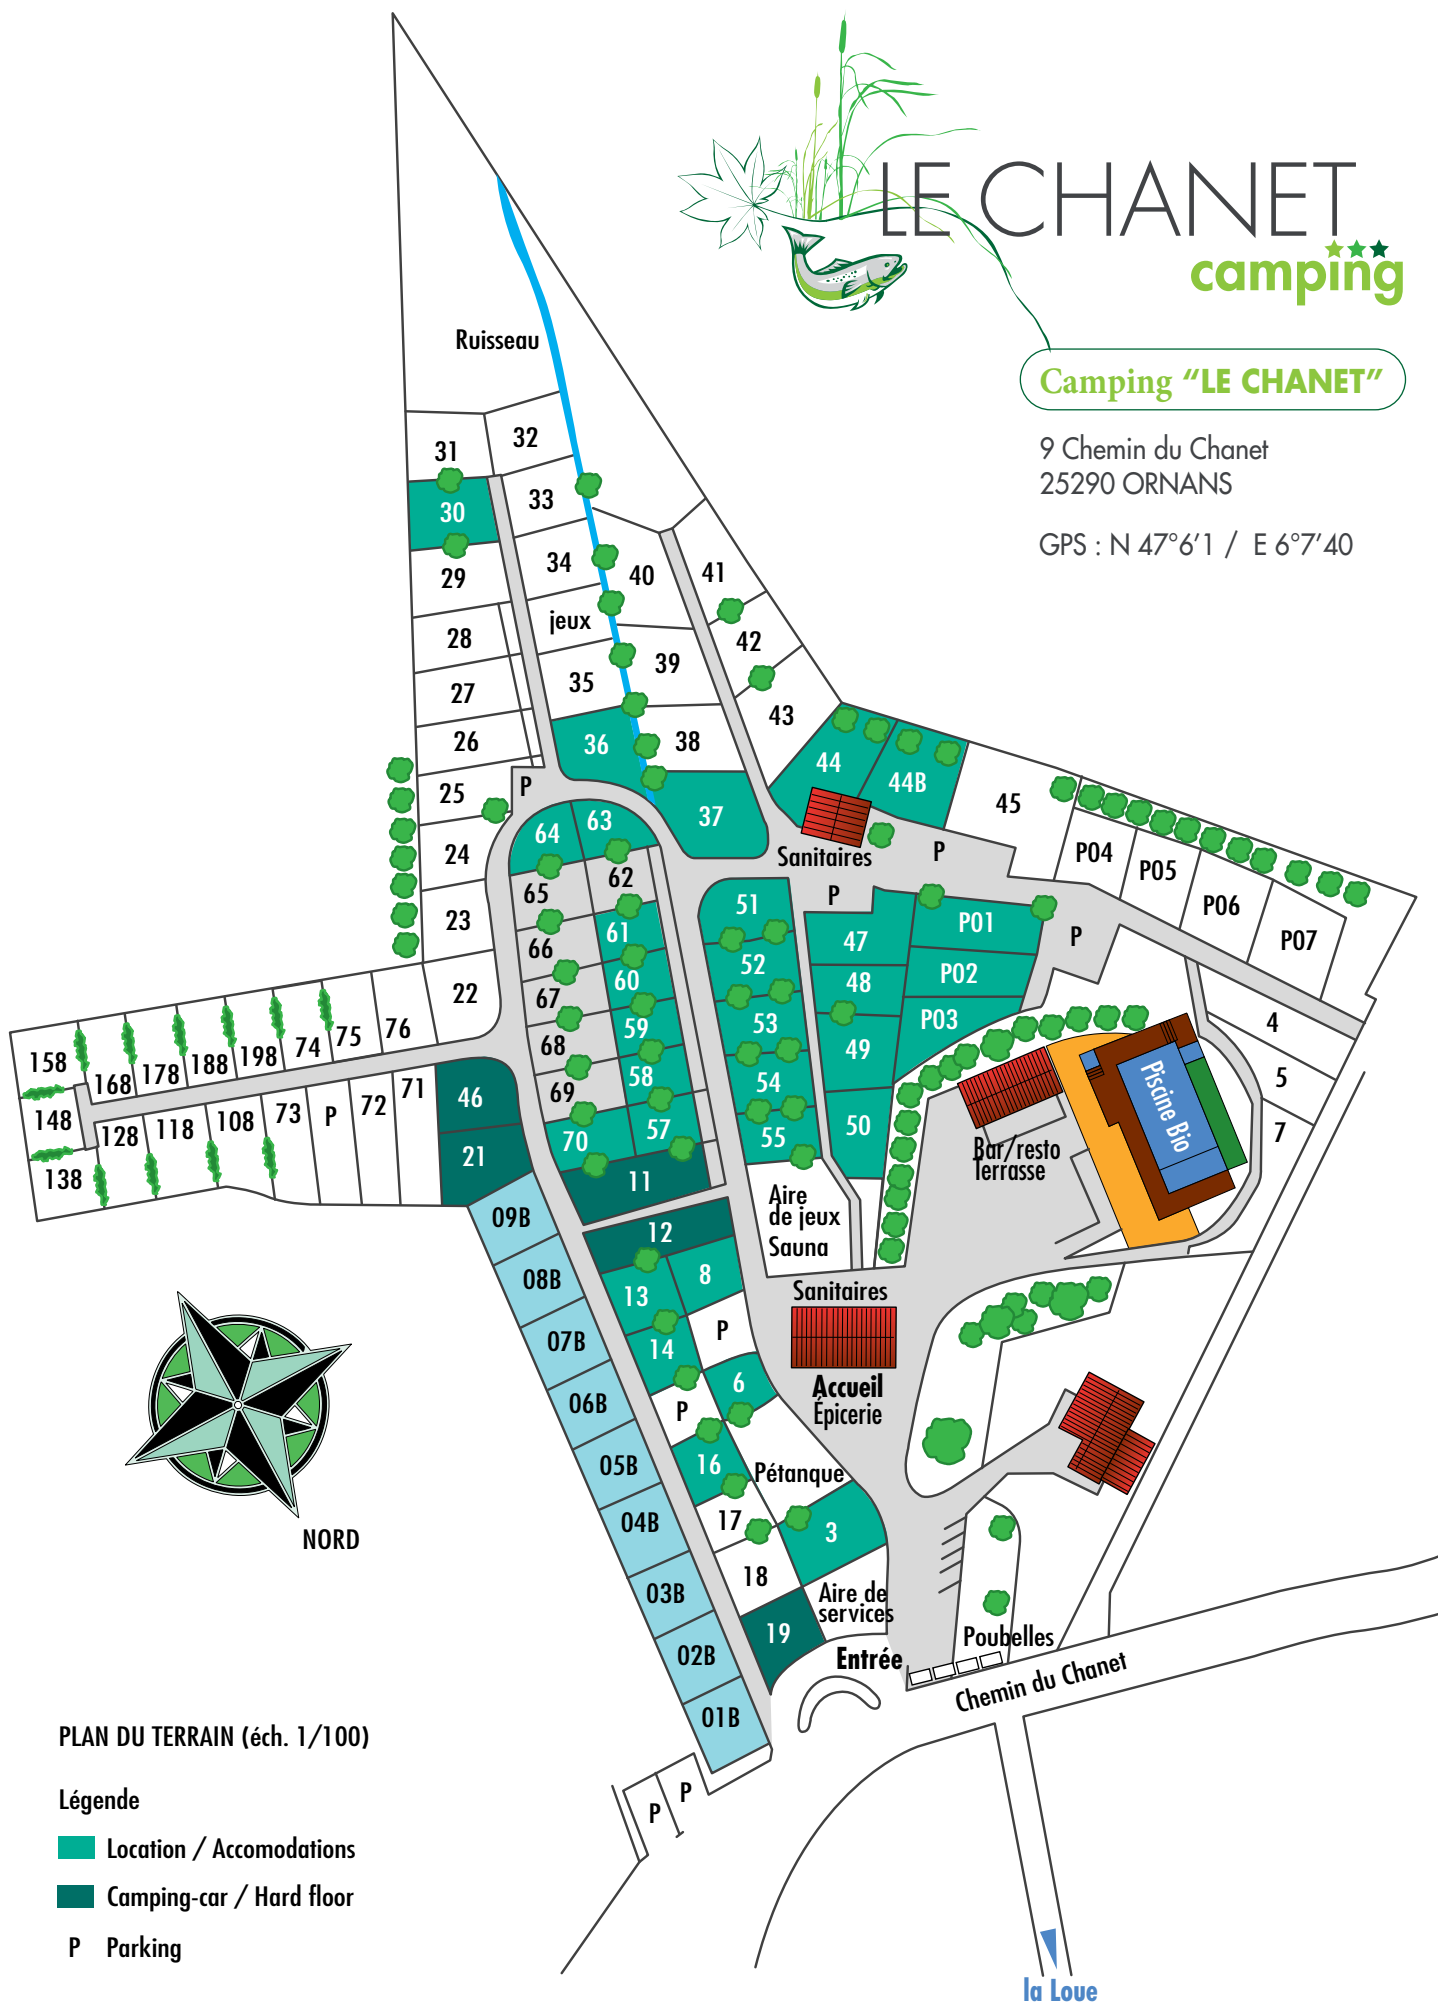

LE CHANET camping

Camping "LE CHANET"

9 Chemin du Chanet
25290 ORNANS

GPS : N 47°6'1 / E 6°7'40

PLAN DU TERRAIN (éch. 1/100)

Légende

- Location / Accomodations
- Camping-car / Hard floor
- P Parking

Tél : +33 (03) 81 62 23 44